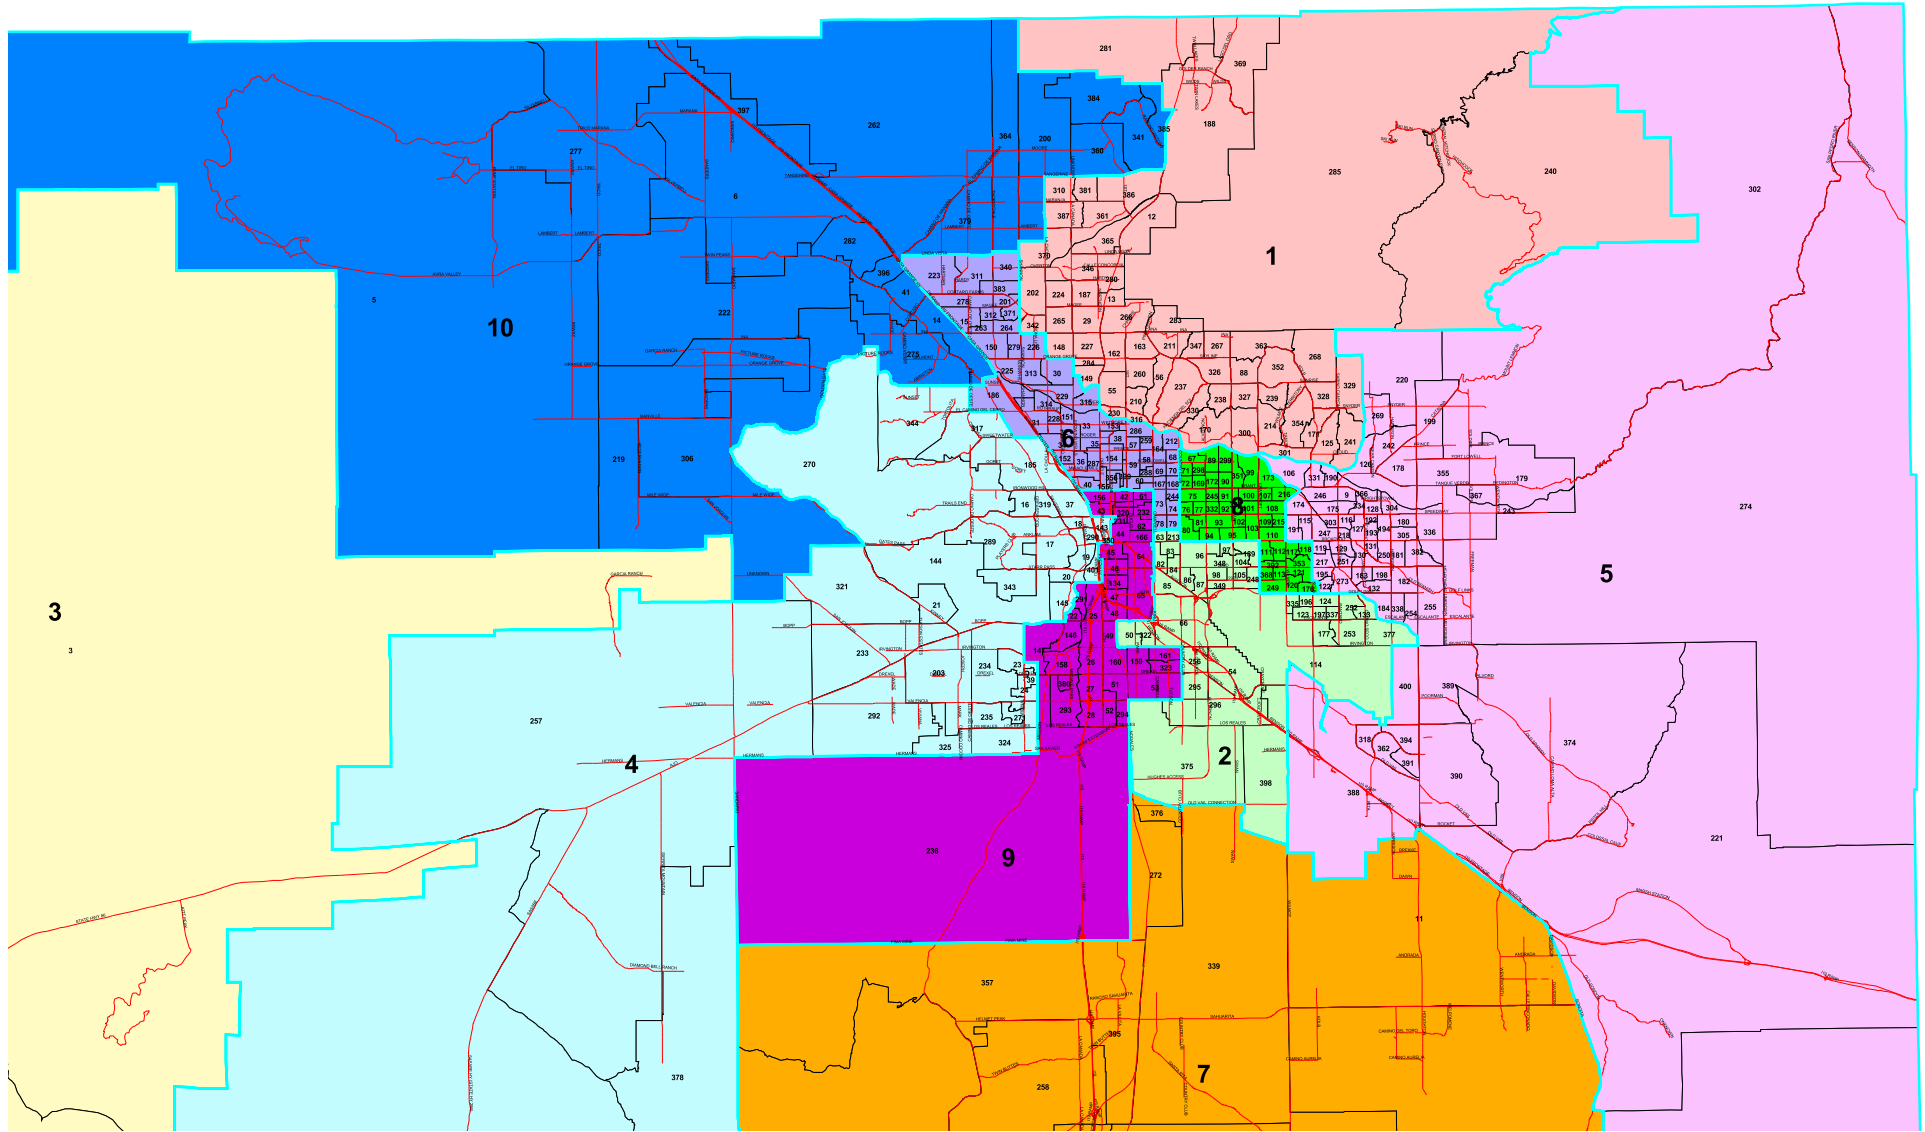

Pima County Justice of the Peace Precincts

Precincts	Total Population	Deviation from Mean	Deviation %	Total Hispanic	Hispanic %
UnAssigned	0	-84375	-100.00	0	0.00
1	110433	26058	30.88	10758	9.74
2	98645	14270	16.91	39892	40.44
3	11399	-72976	-86.49	1673	14.68
4	38341	3966	4.70	42900	48.58
5	125668	41293	48.94	16436	13.08
6	124337	39992	47.38	29447	23.68
7	36493	-47892	-56.76	7175	19.67
8	84298	-77	-0.09	17428	20.67
9	120247	35872	42.51	76470	63.59
10	43895	-40480	-47.98	6399	14.58